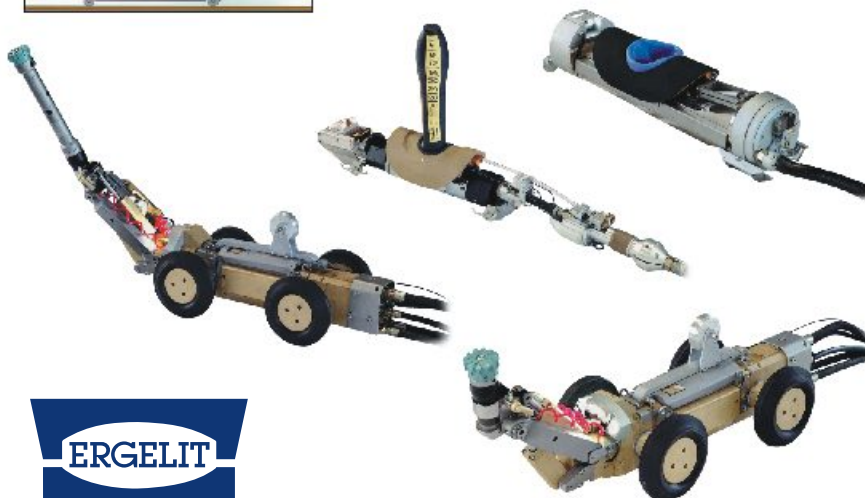

Kanalizační roboty

Hächler
Umwelttechnik

Inženýrská činnost, výroby a postupy pro stavbu a sanaci stok, trub, nádrží, silnic, průmyslových podlah, kotev

Sídlo firmy

Na Groši 1344/5a
CZ-102 00 Praha 10
Tel.: +420 271 750 685
Fax: +420 271 751 346