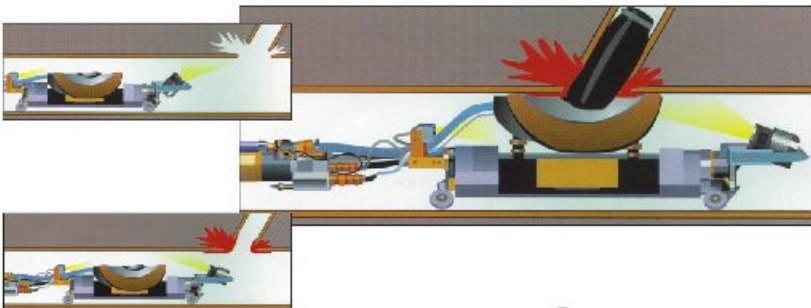

Kanalizační roboty

Hächler
Umwelttechnik

Inženýrská činnost, výroby a postupy pro stavbu a sanaci stok, trub, nádrží, silnic, průmyslových podlah, kotev

Sídlo firmy

Na Groši 1344/5a
CZ-102 00 Praha 10
Tel.: +420 271 750 685
Fax: +420 271 751 346